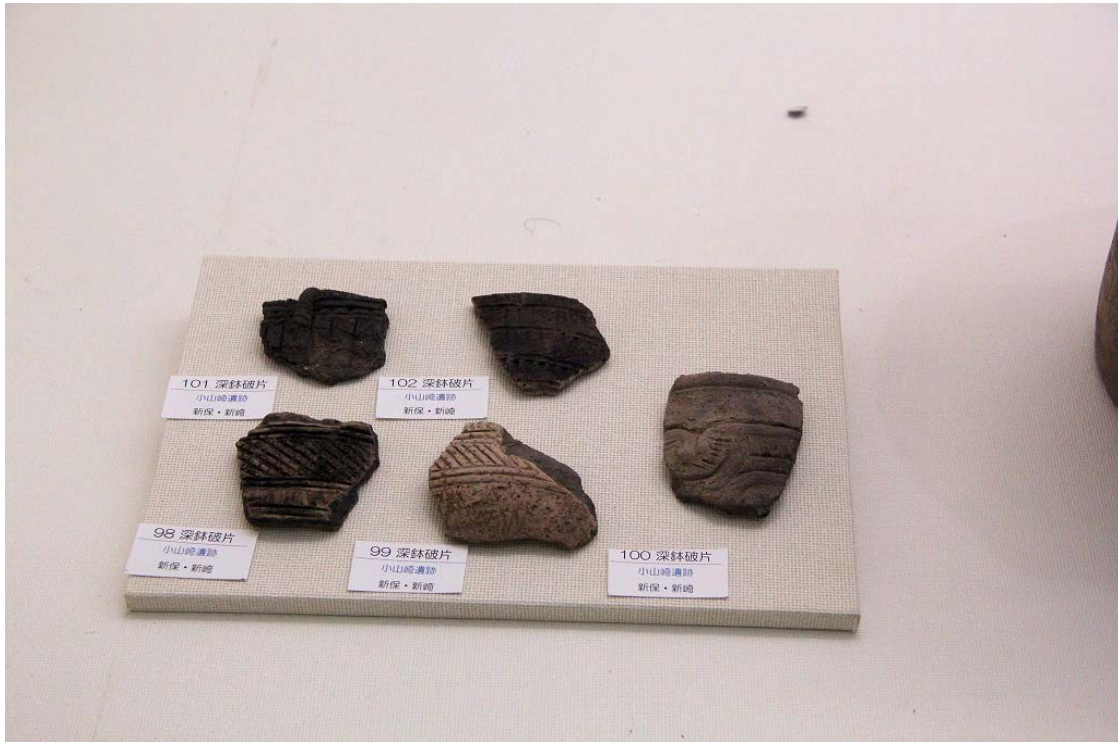

1 特別テーマ展

「遊佐町の考古学Ⅰー旧石器、縄文時代ー」展

6月15日（土）～9月8日（日）

エントランス 動画は[こちら](#)

第1章 遊佐町の旧石器時代

山形県の後期旧石器時代では最も古い年代となっている前半期の「水林下遺跡」、同じく前半期の「懐ノ内F遺跡」、後半期の金俣遺跡から採集したナイフ形石器、吹浦遺跡から出土した台形石器、細石刃石器群である「宮山坂F」遺跡の出土品と懐ノ内F遺跡から採集された石器を合わせて46点を展示しています、他に、宮山坂F遺跡から採集されている細石刃石器群の写真を展示しています。

旧石器時代の展示状況動画は[こちら](#)

第2章 遊佐町の縄文時代早期・前期の土器

早期では小山崎遺跡の野島、鵜ヶ島台、素山上層式を、金保B遺跡の早期末葉(素山上層式)の土器片を合わせて14点展示しています。

縄文時代早期中葉から末葉の土器展示状況動画1は[こちら](#)

縄文時代早期末葉の土器の展示状況動画2は[こちら](#)

ここでは、小山崎遺跡の低地東部から出土した前期初頭の上川名2式、前葉の大木1式土器、中葉の2a、2b式、3式、後葉の5式、6式を合わせて15点展示しています。

縄文時代前期初頭から中葉の展示状況動画は[こちら](#)

縄文時代前期中葉から後葉の展示状況動画は[こちら](#)

西壁展示ケースの中央部から北半部には吹浦遺跡で出土した大木6式1・2期、3期、4・5期の土器と土器片を合わせて22点展示しています。

縄文時代前期末葉の土器展示状況動画は[こちら](#) _

第3章 遊佐町の縄文時代中期の土器

北壁西端には、小山崎遺跡の第4次調査第一調査区から出土した中期前葉の北陸系の土器片を5点展示しています。

次に、杉沢C遺跡から出土した中期前葉大木7b式の深鉢を6点展示しています。

北壁中央部には柴燈林遺跡から出土した中期前葉の深鉢や浅鉢、それに北限の火炎土器など5点を展示しています。

西壁の東部には小山崎遺跡の低地西部から出土した中期後葉の大木9式の深鉢破片と台地斜面部の住居跡から出土した大木10式の深鉢や注口土器、珍しい橋状把手の土器など5点を展示しています。

縄文時代中期の土器展示状況は[こちら](#) _